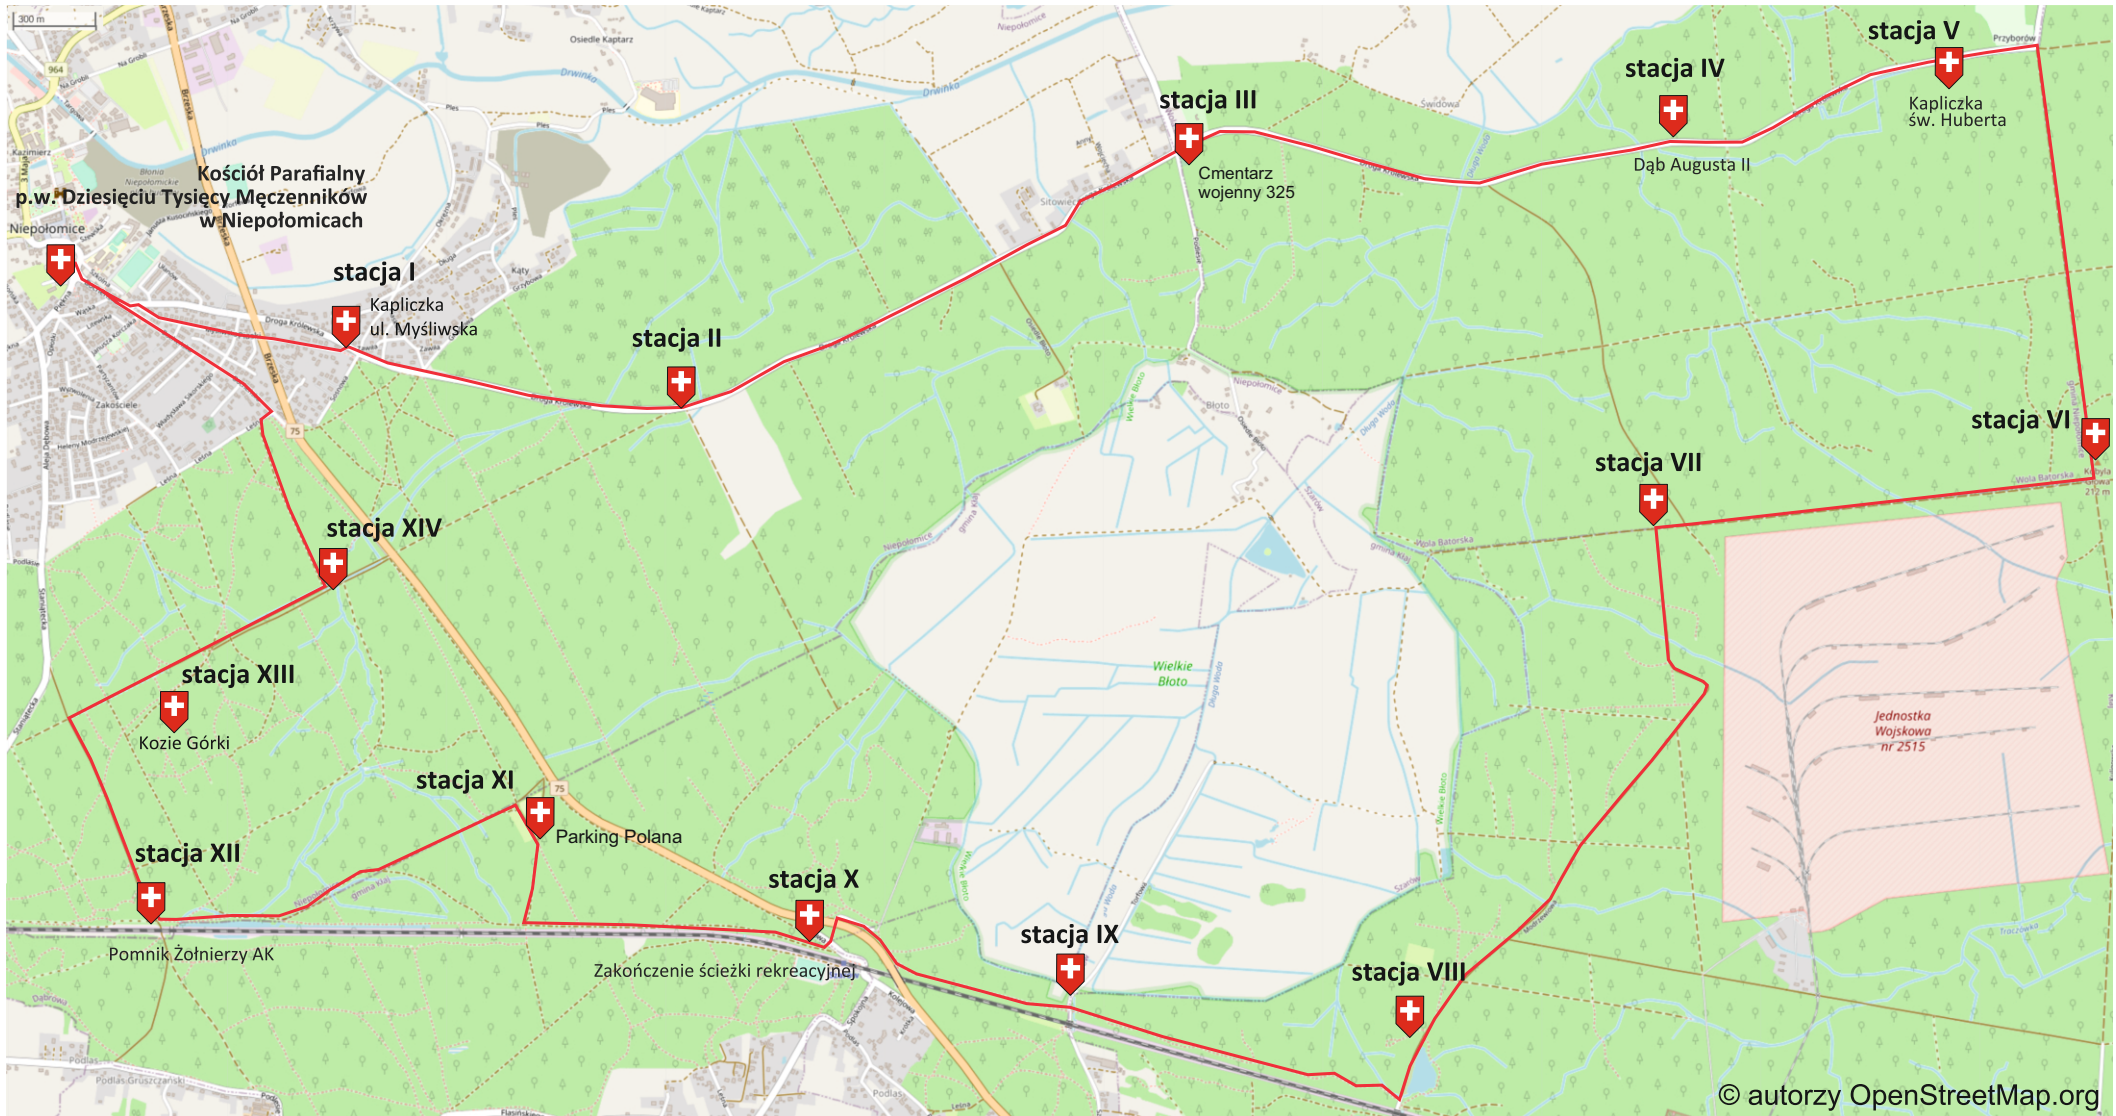

PUSZCZAŃSKA DROGA KRZYŻOWA

27 marca 2026 r.

długość trasy: 22 km

© autorzy OpenStreetMap.org